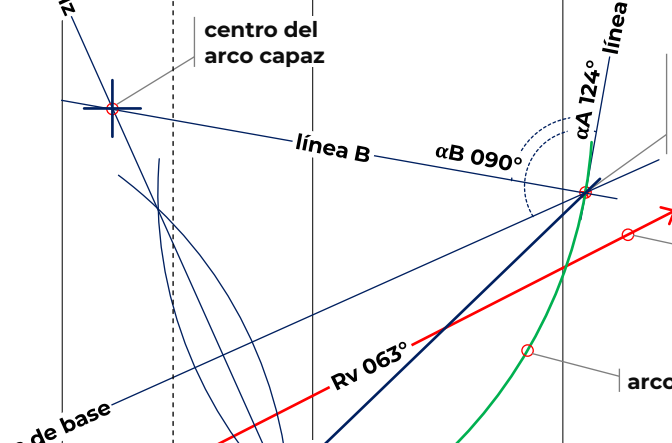

Faro "Santa María"  
[W FI(1)W 60s 42,0m 20,1Ms]  
φ 34° 40,1' S  
ω 054° 09,2' W

Boya Petrolera  
[Y FI(2)W+LFI(1)W 15s]  
φ 34° 53,5' S  
ω 054° 42,6' W

wp "PtaEste"  
φ 34° 59,0' S  
ω 054° 57,0' W

waypoint "ANCAP"

34° 40,1' S

34° 53,0' S

35° S

**Faro "José Ignacio"**  
[W FI(1)W 2s 32,5m 15,0Ms]  
φ 34° 50,7' S  
ω 054° 38,1' W

**Boya Petrolera**  
[Y FI(2)W+LFI(1)W 15s]  
φ 34° 53,5' S  
ω 054° 42,6' W

**wp "PtaEste"**  
φ 34° 59,0' S  
ω 054° 57,0' W

**waypoint "ANCAP"**

**Faro "Santa María"**  
[W FI(1)W 60s 42,0m 20,1Ms]  
φ 34° 40,1' S  
ω 054° 09,2' W

**waypoint "StaMaría"**

**BV "Luisito"**  
hb 13-Jul-2026 04:20 hs  
posición FIX  
φ 34° 53,0' S  
ω 054° 25,6' W  
Rv 077°  
Ve 6,0 nudos

Rv 077°

Mv 283°

Mv 046°

línea B

línea de base

arco capaz

línea A

mediatriz