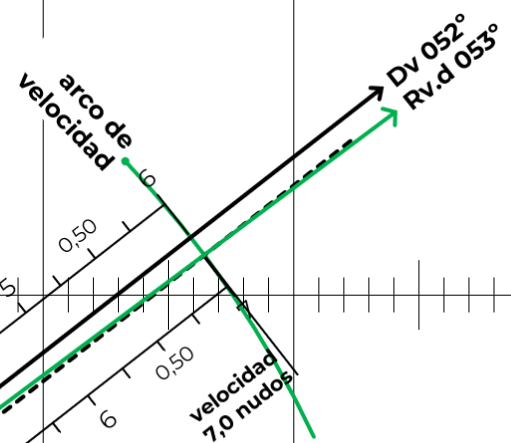

**Faro "José Ignacio"**  
 [W FI(1)W 2s 32,5m 15,0Ms]  
 φ 34° 50,7' S  
 ω 054° 38,' W

**Boya Petrolera**  
 [Y FI(2)W+LFI(1)W 15s]  
 φ 34° 53,5' S  
 ω 054° 42,6' W

**Faro "Santa María"**  
 [W FI(1)W 60s 42,0m 20,1Ms]  
 φ 34° 40,1' S  
 ω 054° 09,2' W

**wp "PtaEste"**  
 φ 34° 59,0' S  
 ω 054° 57,0' W

**waypoint "ANCAP"**

**waypoint "StaMaría"**

**BV "Luisito"**  
 hb 13-Jul-2026 04:20 hs  
 posición FIX  
 φ 34° 53,0' S  
 ω 054° 25,6' W  
 Rv 077°  
 Ve 6,0 nudos

**punto de origen**

**vector 3**  
 Inv. Dc 225°