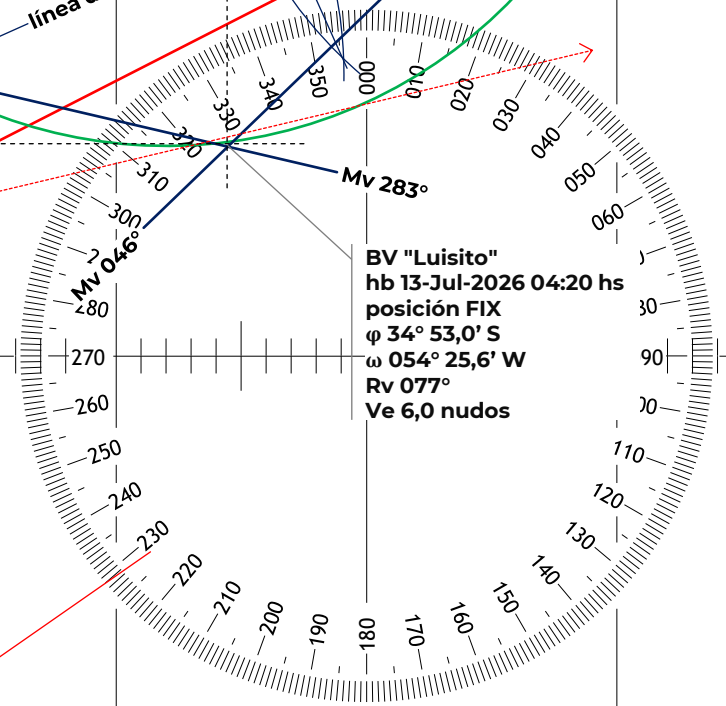

34° 40,1' S

34° 53,0' S

35° S

**Faro "José Ignacio"**  
[W FI(1)W 2s 32,5m 15,0Ms]  
φ 34° 50,7' S  
ω 054° 38,1' W

**Boya Petrolera**  
[Y FI(2)W+LFI(1)W 15s]  
φ 34° 53,5' S  
ω 054° 42,6' W

**wp "PtaEste"**  
φ 34° 59,0' S  
ω 054° 57,0' W

**waypoint "ANCAP"**

**Faro "Santa María"**  
[W FI(1)W 60s 42,0m 20,1Ms]  
φ 34° 40,1' S  
ω 054° 09,2' W

**waypoint "StaMaría"**

**BV "Luisito"**  
hb 13-Jul-2026 04:20 hs  
posición FIX  
φ 34° 53,0' S  
ω 054° 25,6' W  
Rv 077°  
Ve 6,0 nudos

**wp "PtaEste"**  
 φ 34° 59,0' S  
 ω 054° 57,0' W

**waypoint "ANCAP"**

**waypoint "StaMaría"**

**BV "Luisito"**  
 hb 13-Jul-2026 04:20 hs  
 posición FIX  
 φ 34° 53,0' S  
 ω 054° 25,6' W  
 Rv 077°  
 Ve 6,0 nudos

**punto de origen**

**vector 3**  
 Inv. Dc 225°