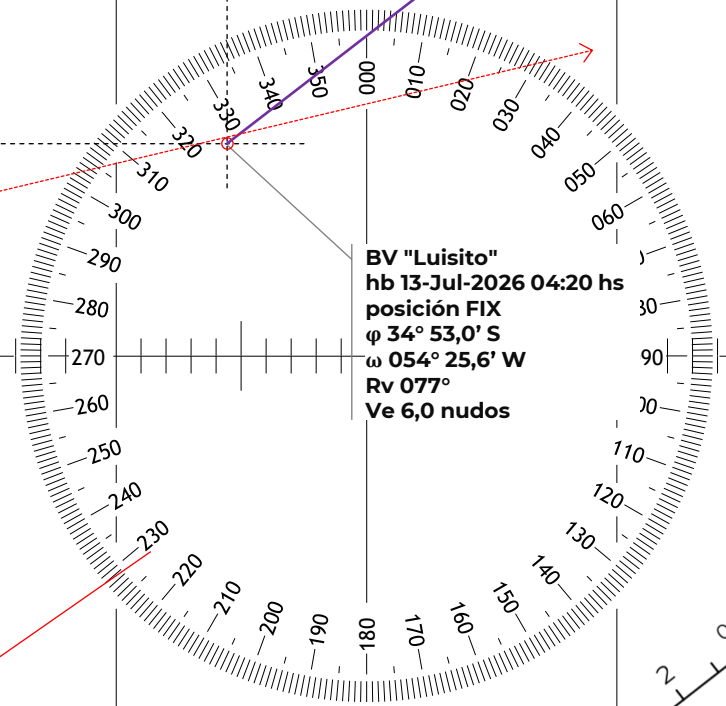

**waypoint "ANCAP"**

**Faro "Santa María"**  
[W FI(1)W 60s 42,0m 20,1Ms]  
φ 34° 40,1' S  
ω 054° 09,2' W

**waypoint "StaMaría"**

**BV "Luisito"**  
hb 13-Jul-2026 04:20 hs  
posición FIX  
φ 34° 53,0' S  
ω 054° 25,6' W  
Rv 077°  
Ve 6,0 nudos

**Faro "José Ignacio"**  
 [W FI(1)W 2s 32,5m 15,0Ms]  
 φ 34° 50,7' S  
 ω 054° 38,' W

**Boya Petrolera**  
 [Y FI(2)W+LFI(1)W 15s]  
 φ 34° 53,5' S  
 ω 054° 42,6' W

**Faro "Santa María"**  
 [W FI(1)W 60s 42,0m 20,1Ms]  
 φ 34° 40,1' S  
 ω 054° 09,2' W

**wp "PtaEste"**  
 φ 34° 59,0' S  
 ω 054° 57,0' W

**waypoint "ANCAP"**

**waypoint "StaMaría"**

**BV "Luisito"**  
 hb 13-Jul-2026 04:20 hs  
 posición FIX  
 φ 34° 53,0' S  
 ω 054° 25,6' W  
 Rv 077°  
 Ve 6,0 nudos

**punto de origen**

**vector 3**  
 Inv. Dc 225°